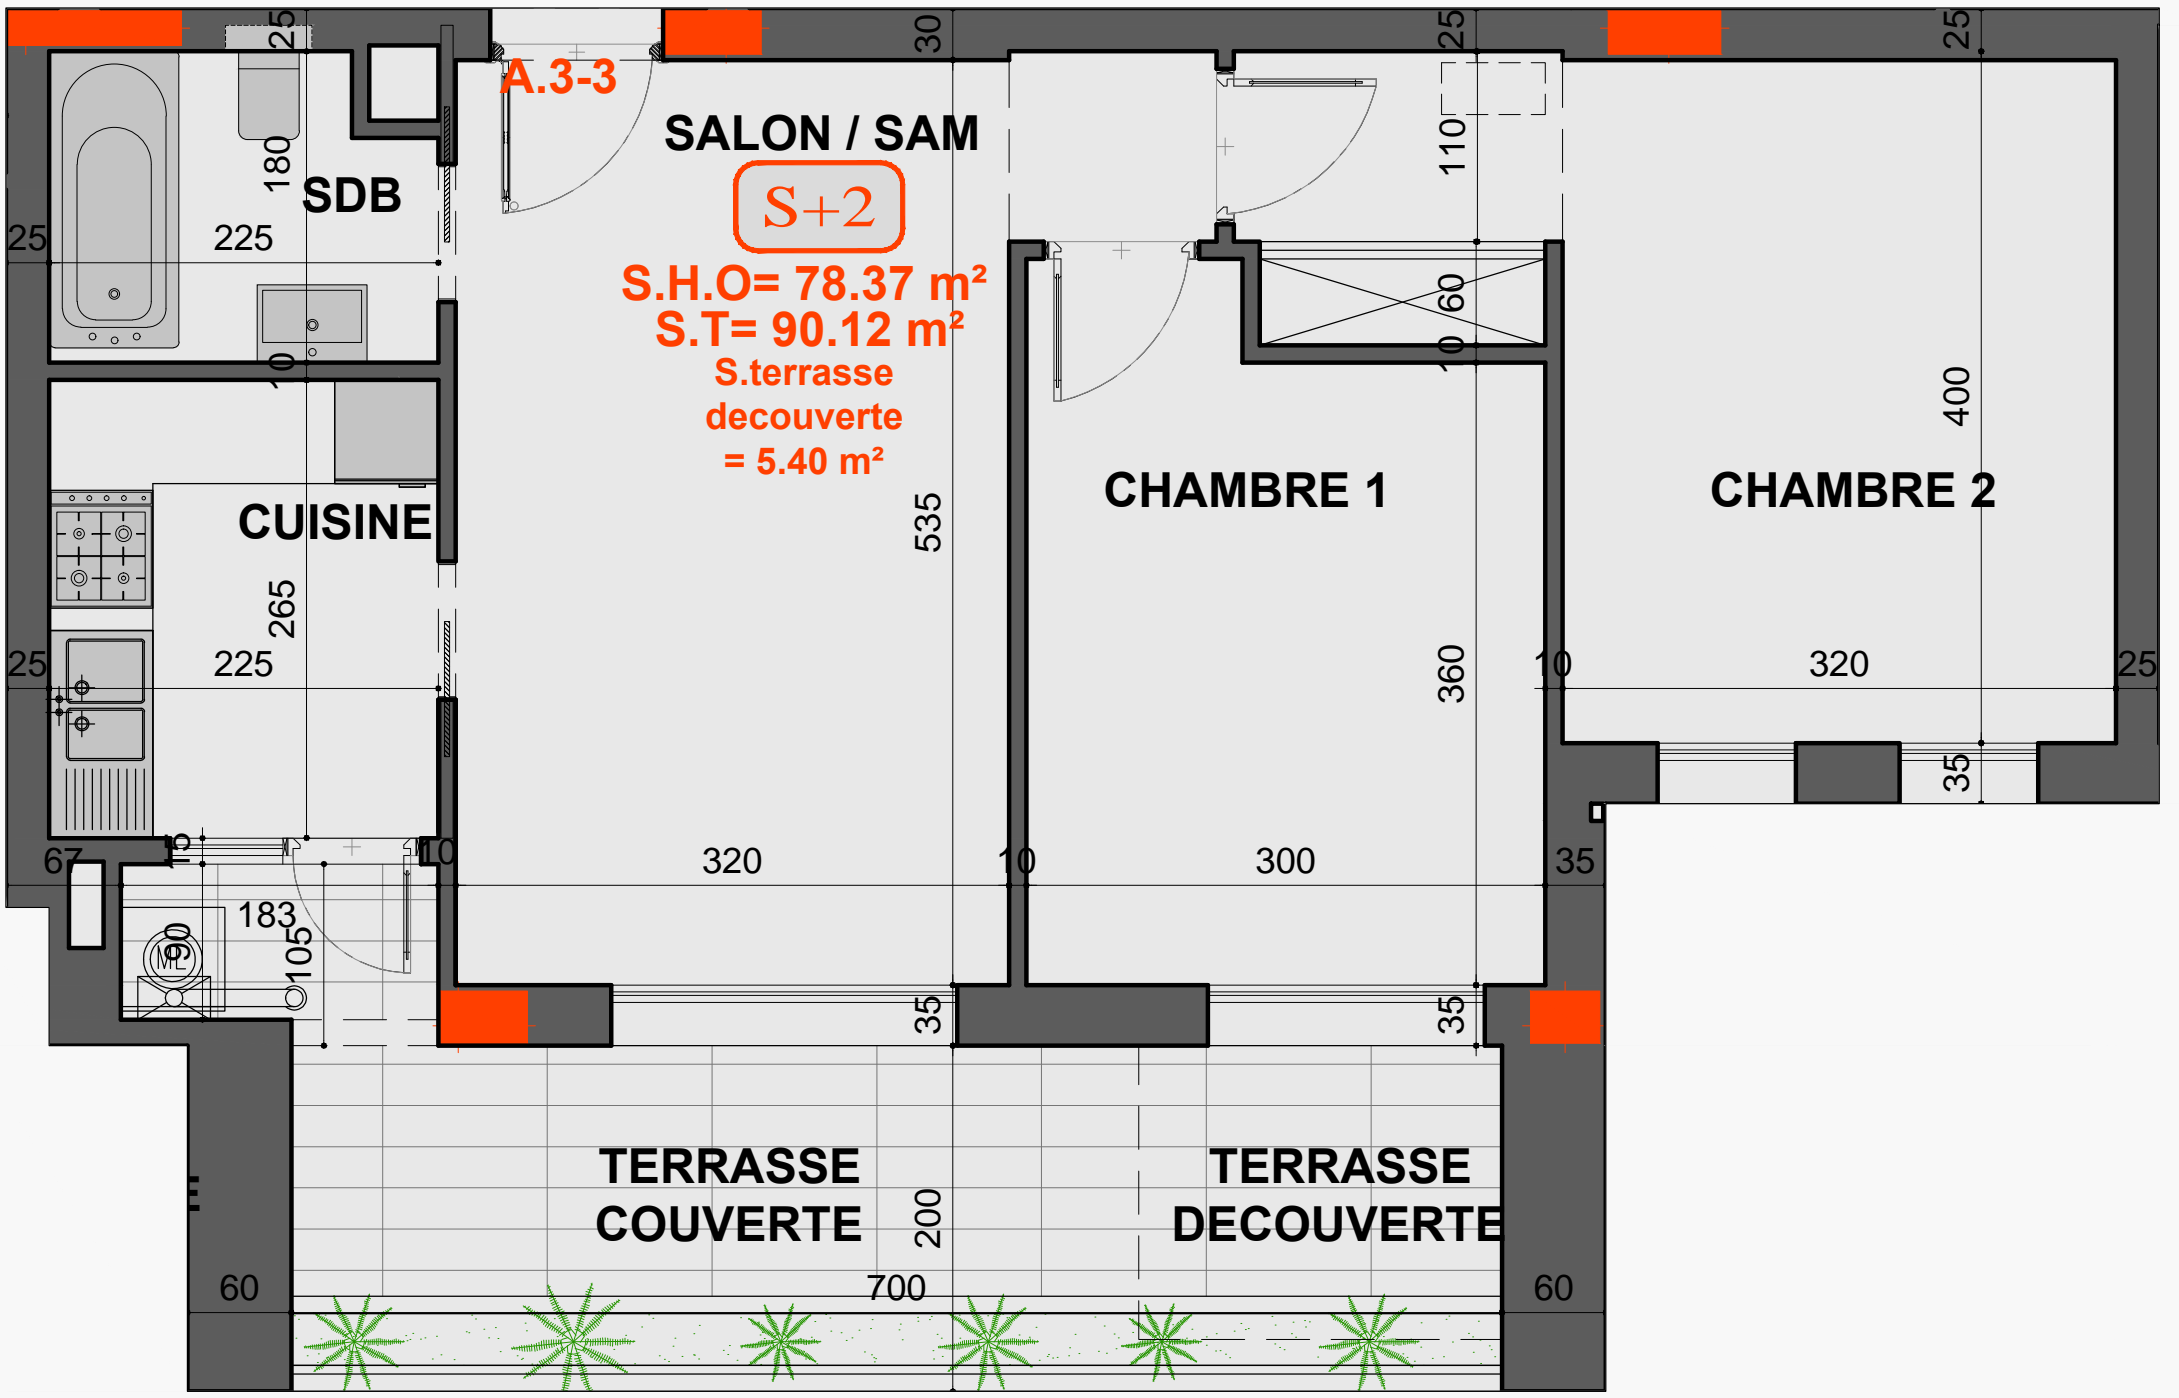

SALON / SAM

S+2

S.H.O= 78.37 m²

S.T= 90.12 m²

**S.terrasse
decouverte
= 5.40 m²**

SDB

CUISINE

CHAMBRE 1

CHAMBRE 2

**TERRASSE
COUVERTE**

**TERRASSE
DECOUVERTE**

A.3-3

225

180

25

25

225

265

67

183

105

60

320

200