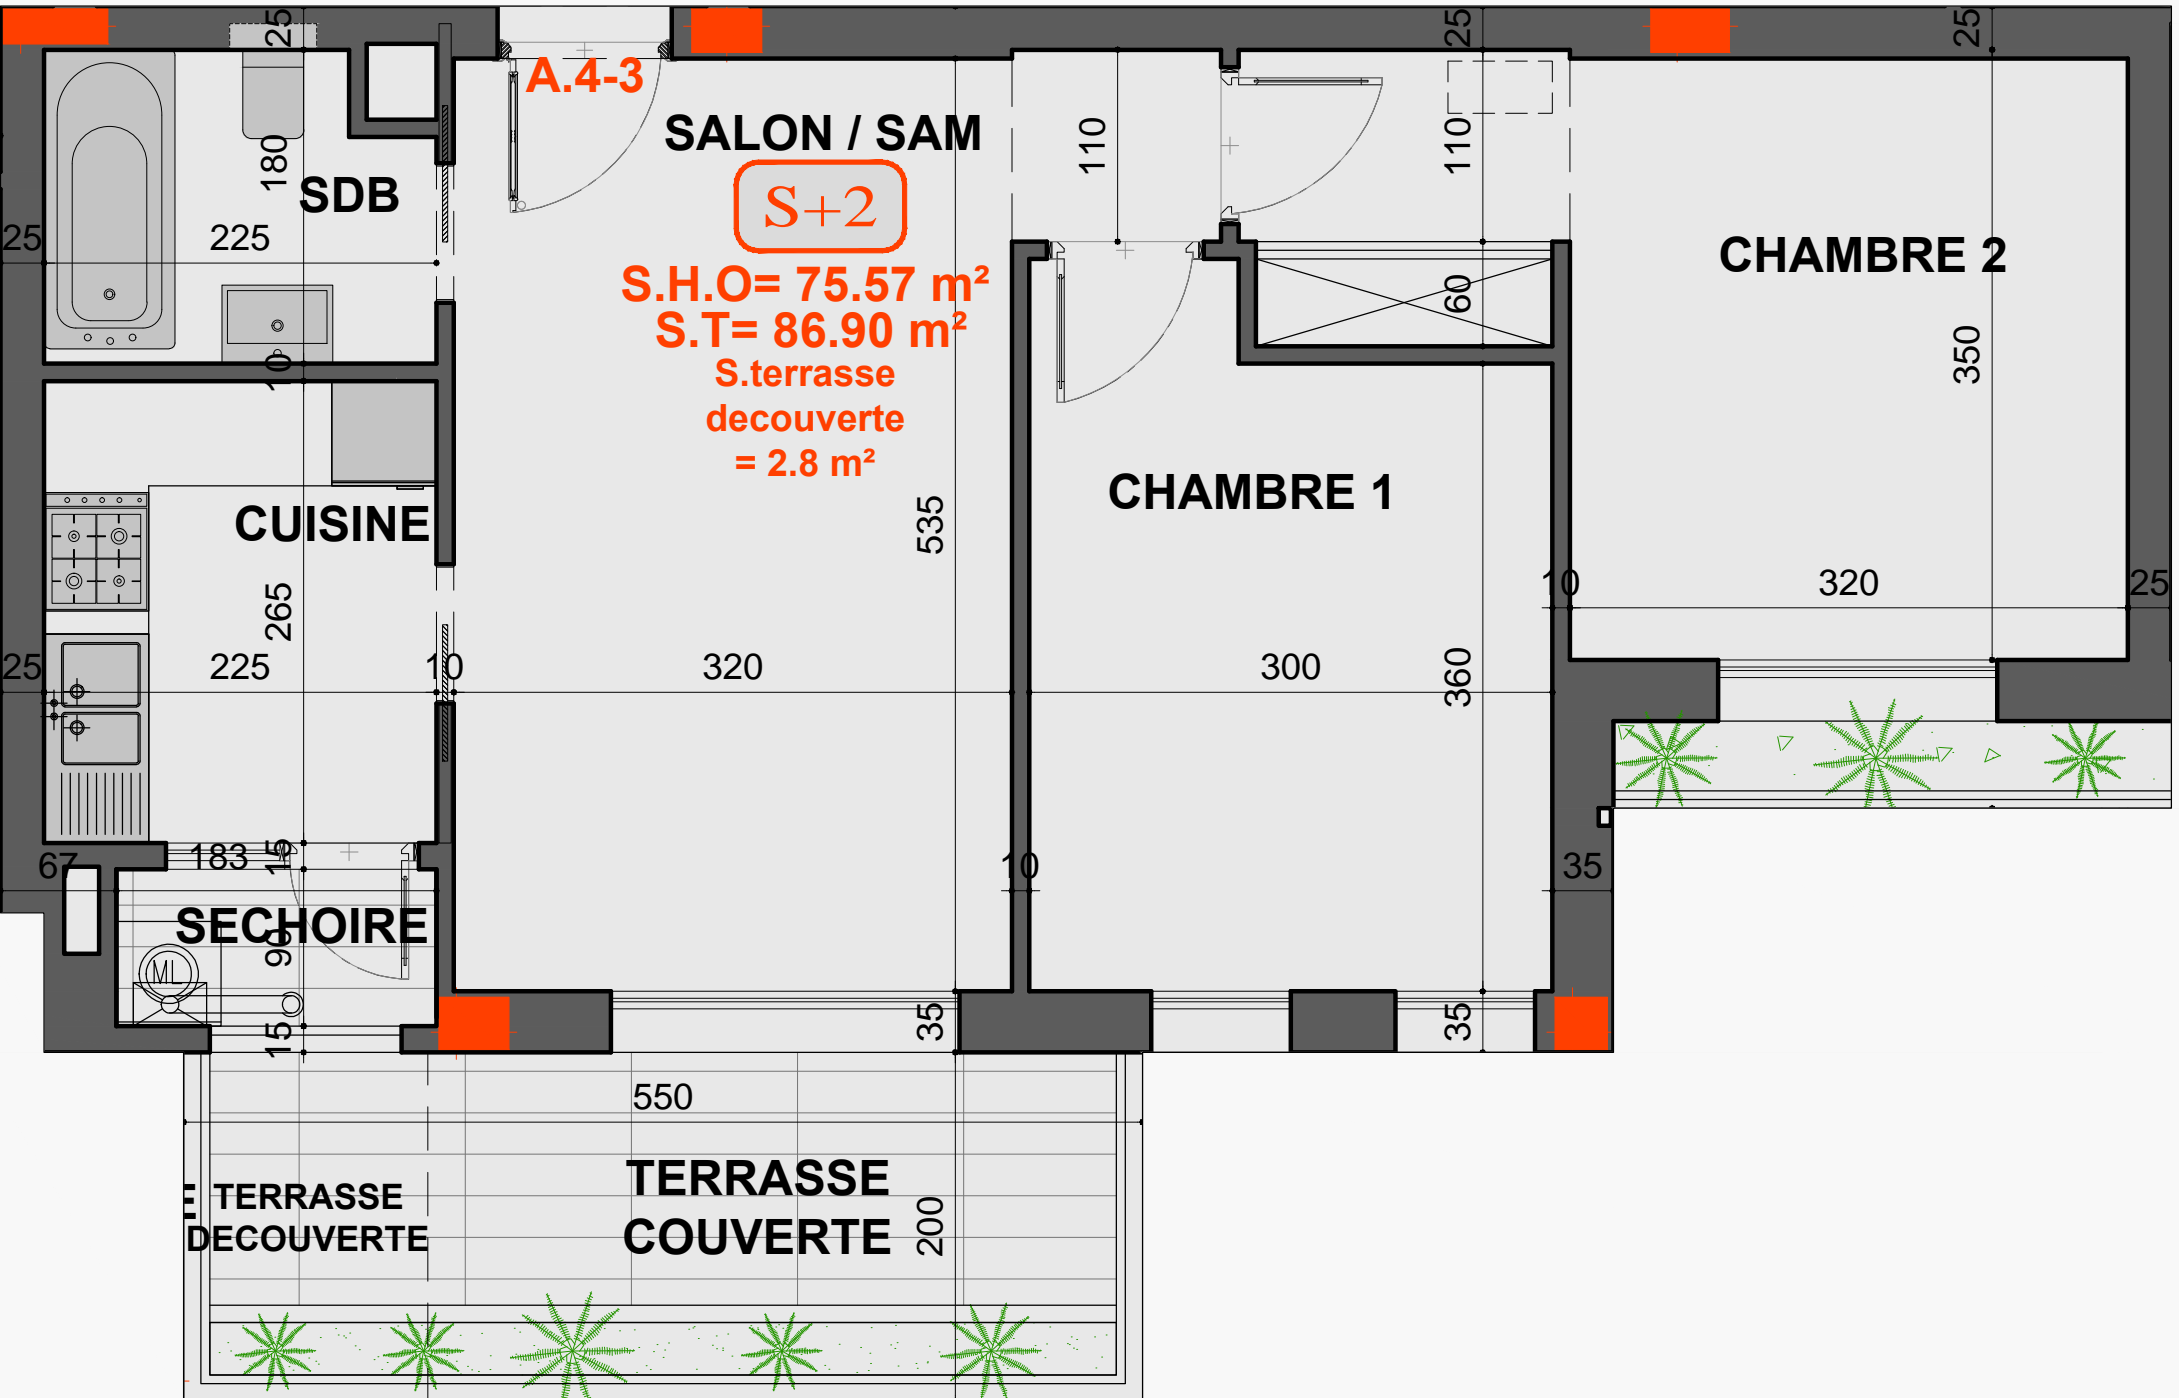

A.4-3

SALON / SAM

S+2

S.H.O = 75.57 m²

S.T = 86.90 m²

S.terrasse
decouverte
= 2.8 m²

SDB

CHAMBRE 2

CHAMBRE 1

CUISINE

SECHOIRE

TERRASSE
DECOUVERTE

TERRASSE
COUVERTE

225
180
25

25

265
225
25

25

183
15
9
15

67

550

200

35

10

535

320

300

360

110

110

60

350

320